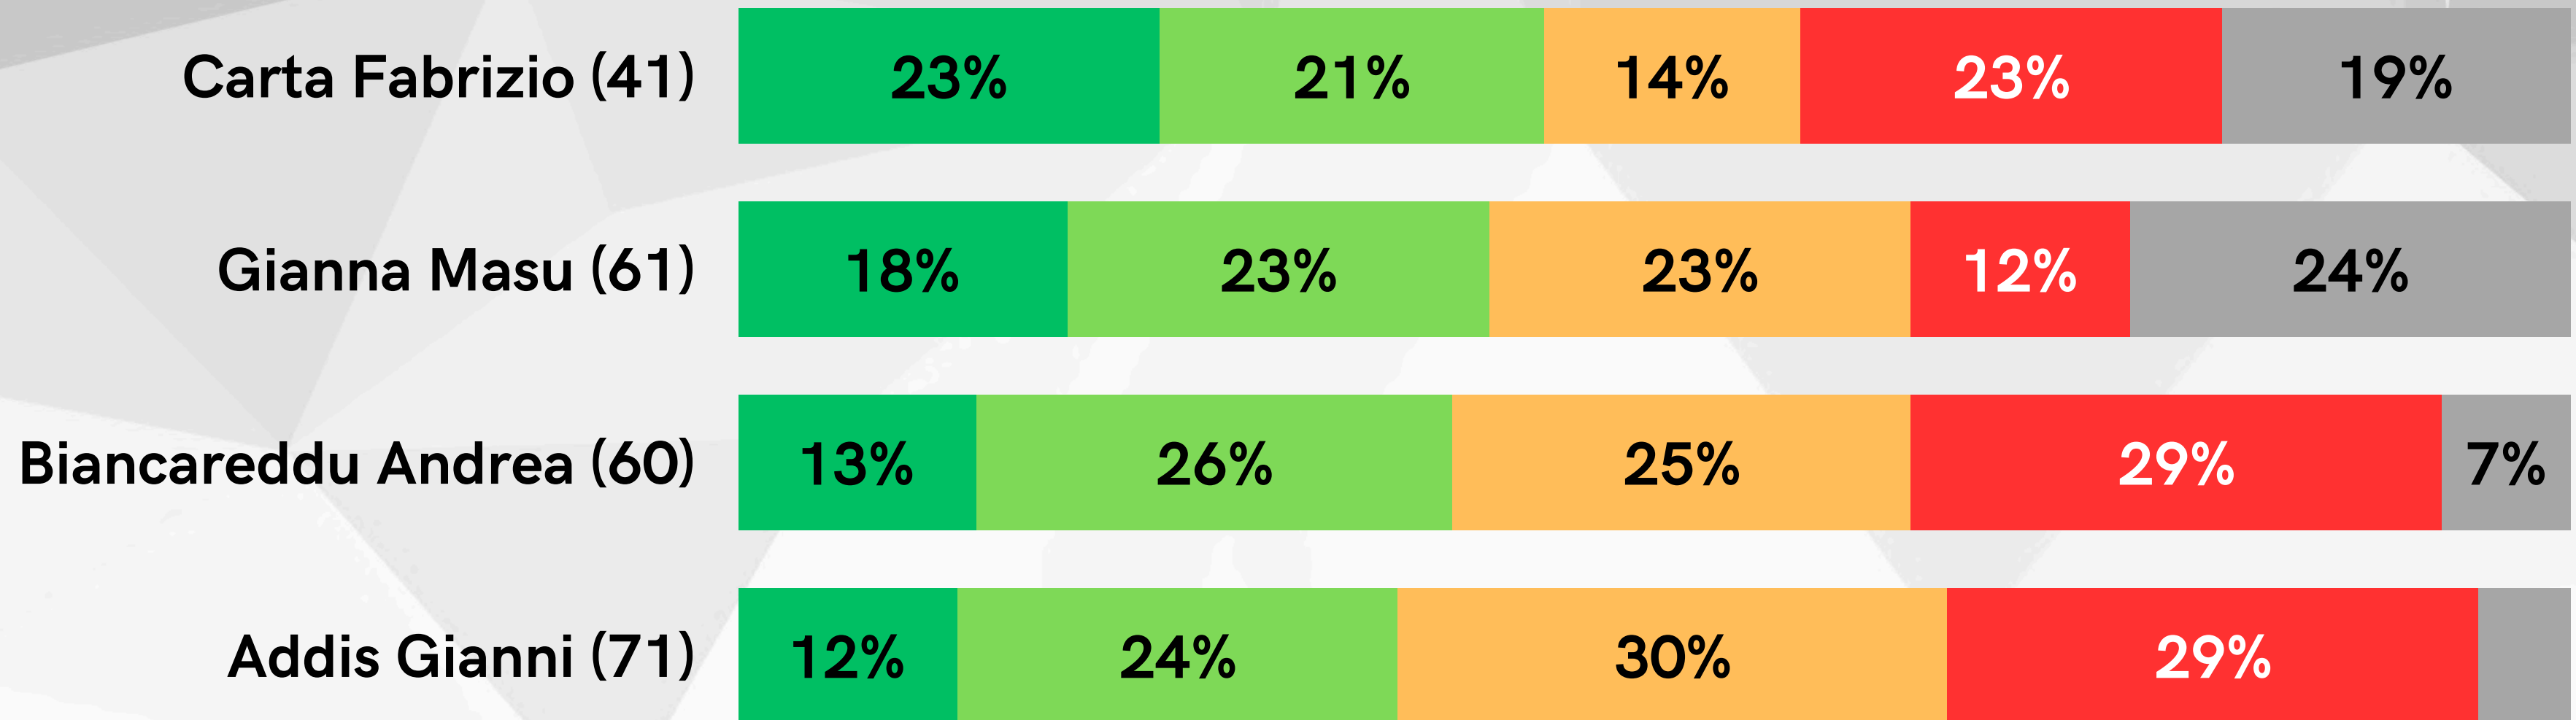

Quanta fiducia ha nei seguenti personaggi di Tempio Pausania? - 9/3

Al netto di chi non conosce

BiDiMedia
www.sondaggiBidimedia.it