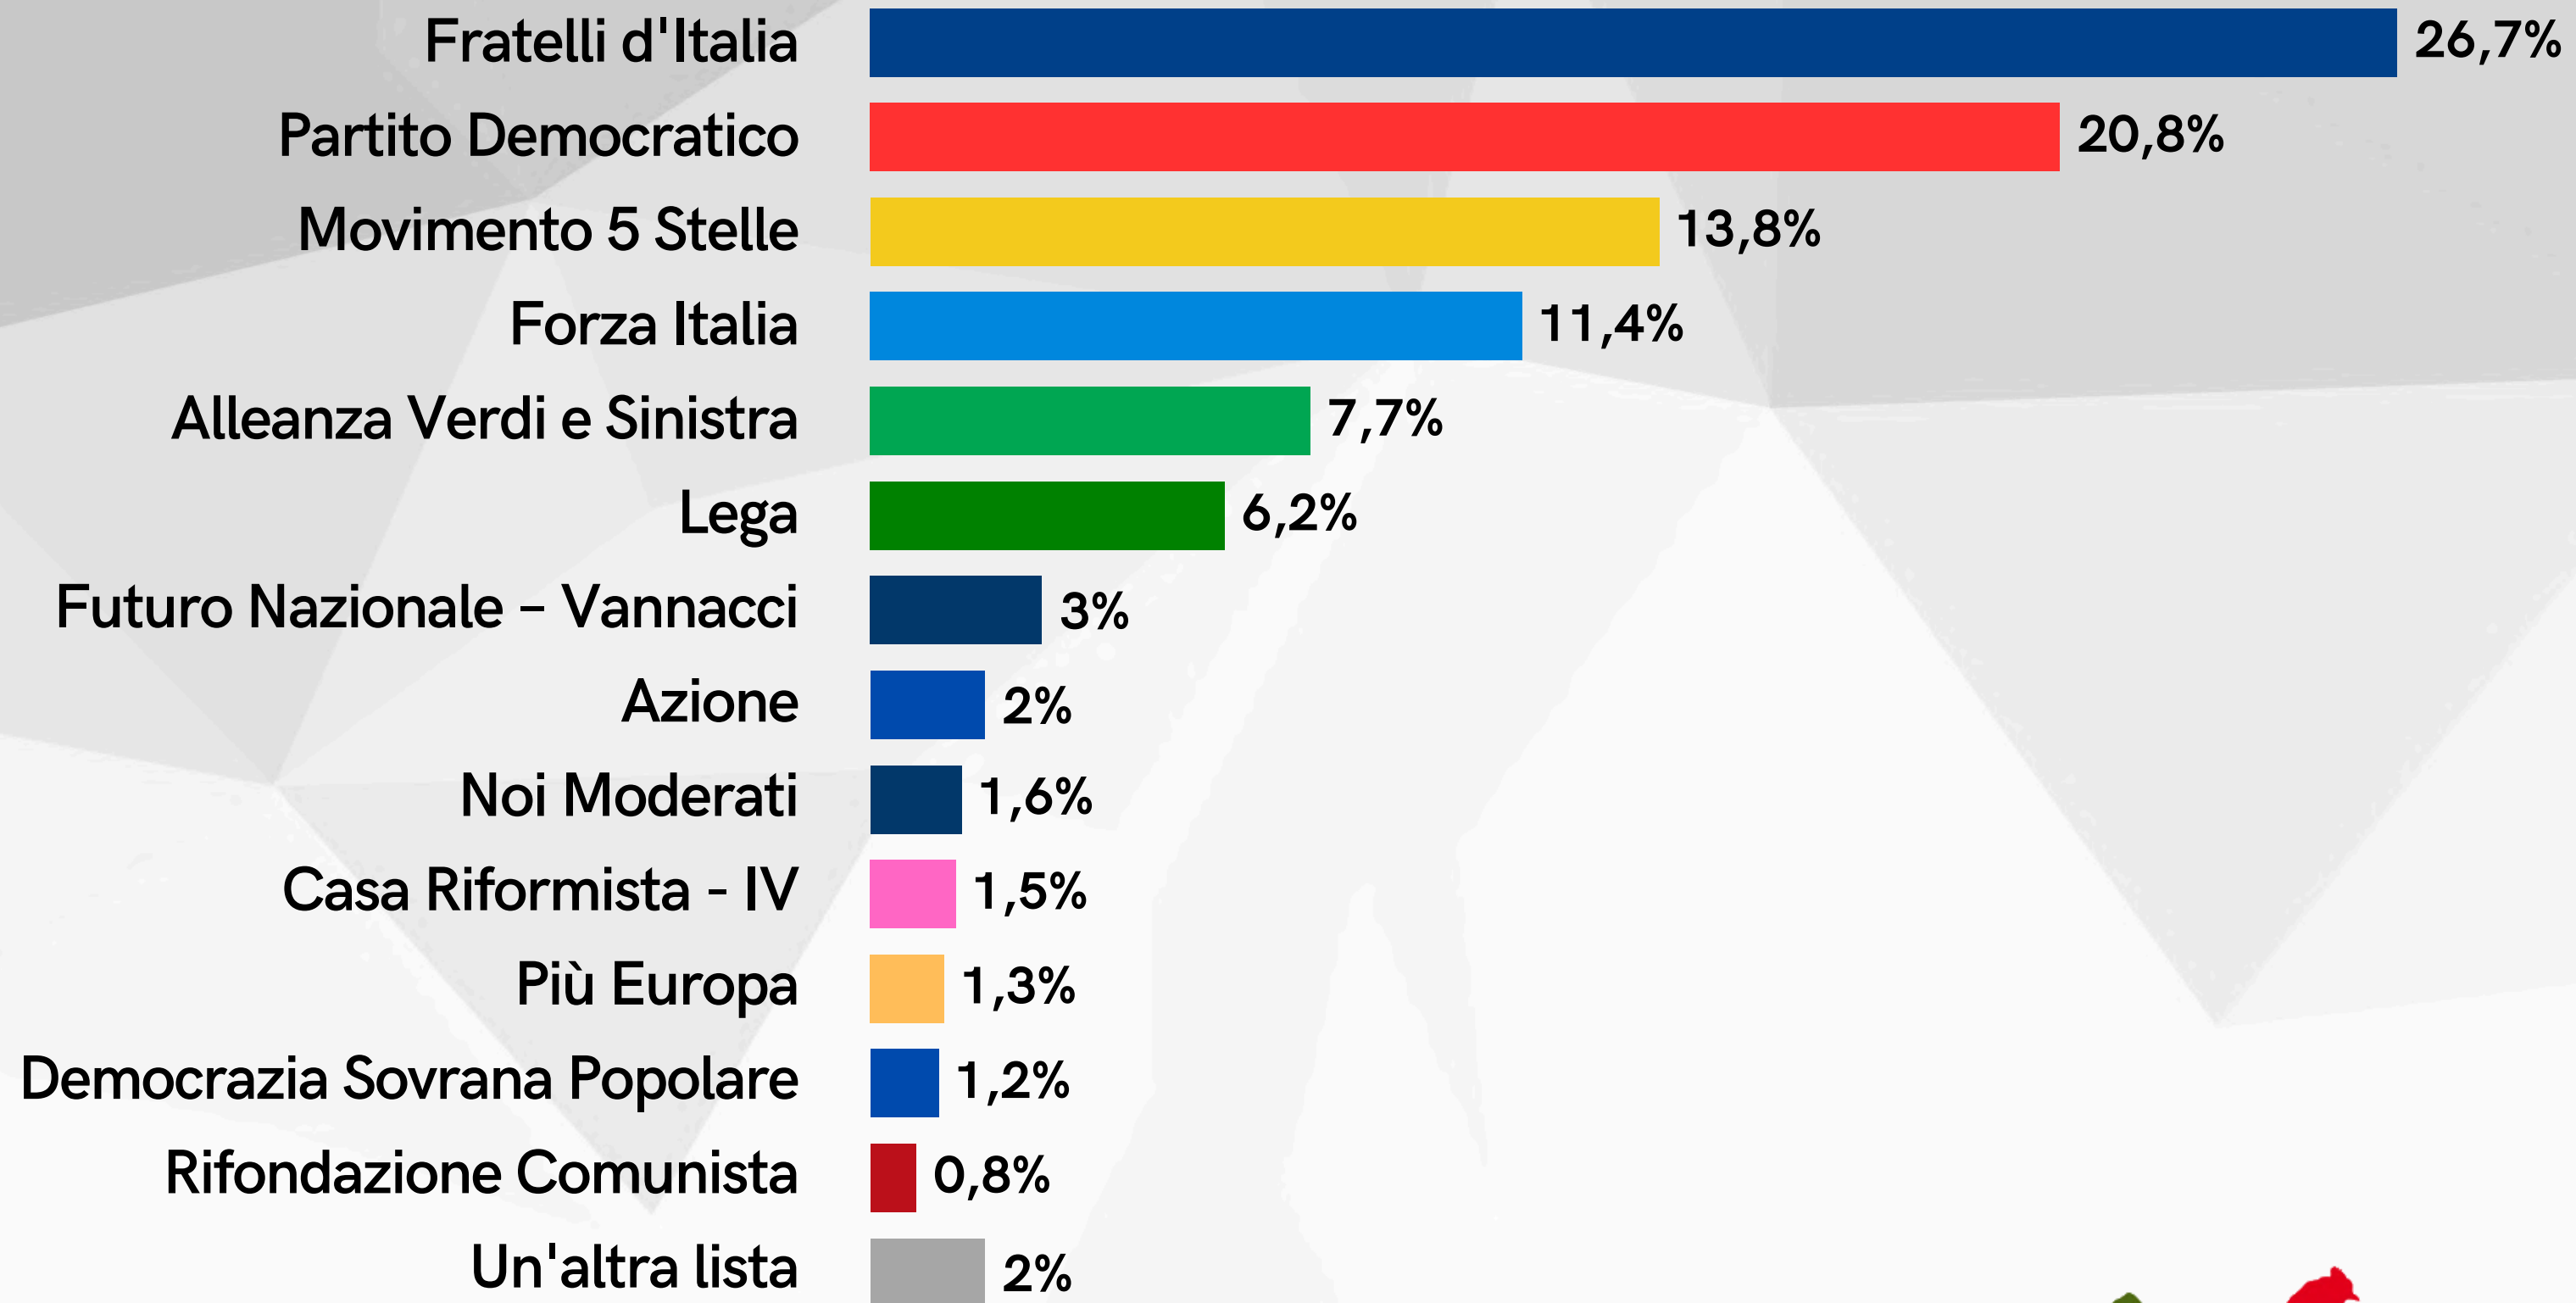

BiDiMedia
www.sondaggibidimedia.it

Appendice, metodologie e contatti

BiDiMedia
www.sondaggibidimedia.it

Tempio Pausania - Intenzioni di voto Politiche - 9/3

Bianche/Nulle 3%

Affluenza 41-45%

Indecisi 32%

BiDiMedia