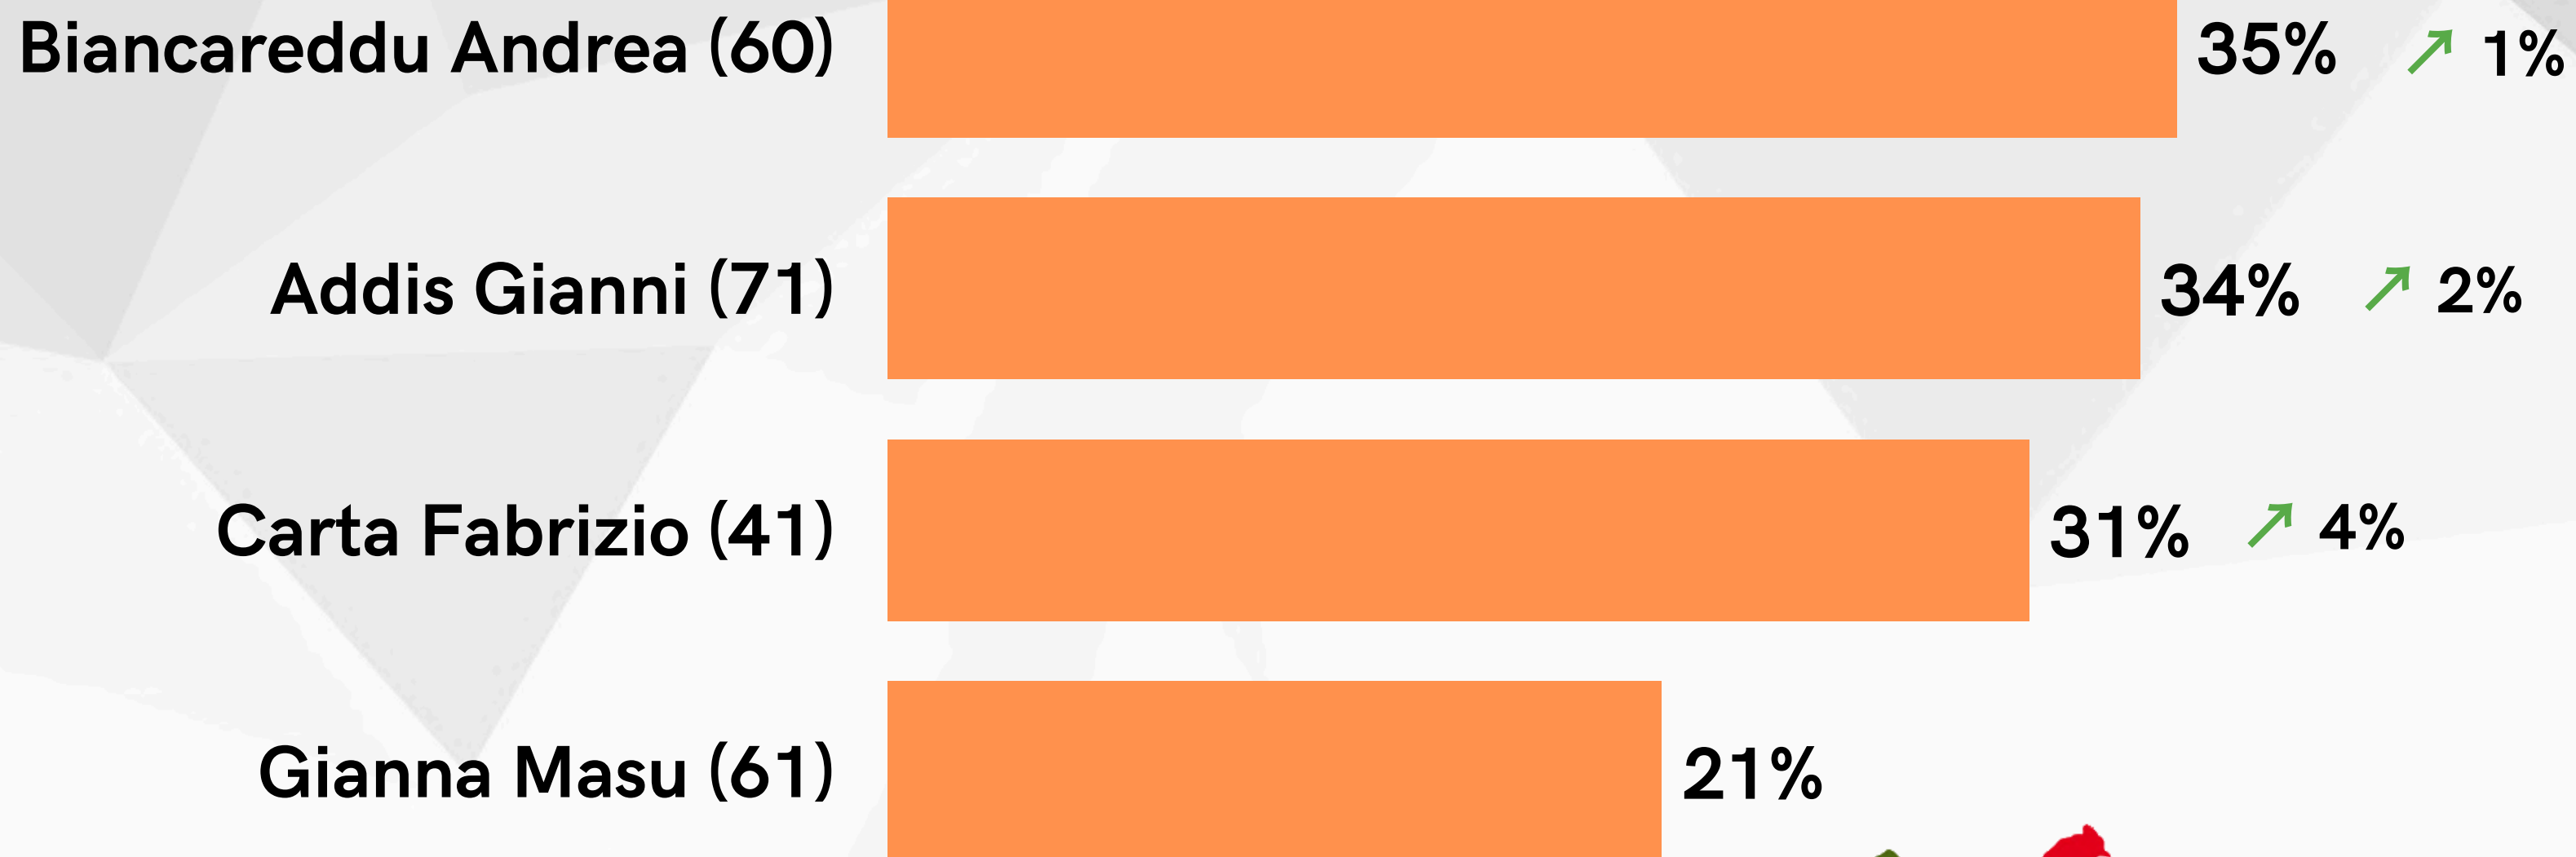

Indice di Fiducia - Prodotto tra Conoscenza e Fiducia (Molto + Abbastanza) - 9/3

Δ 5 gennaio